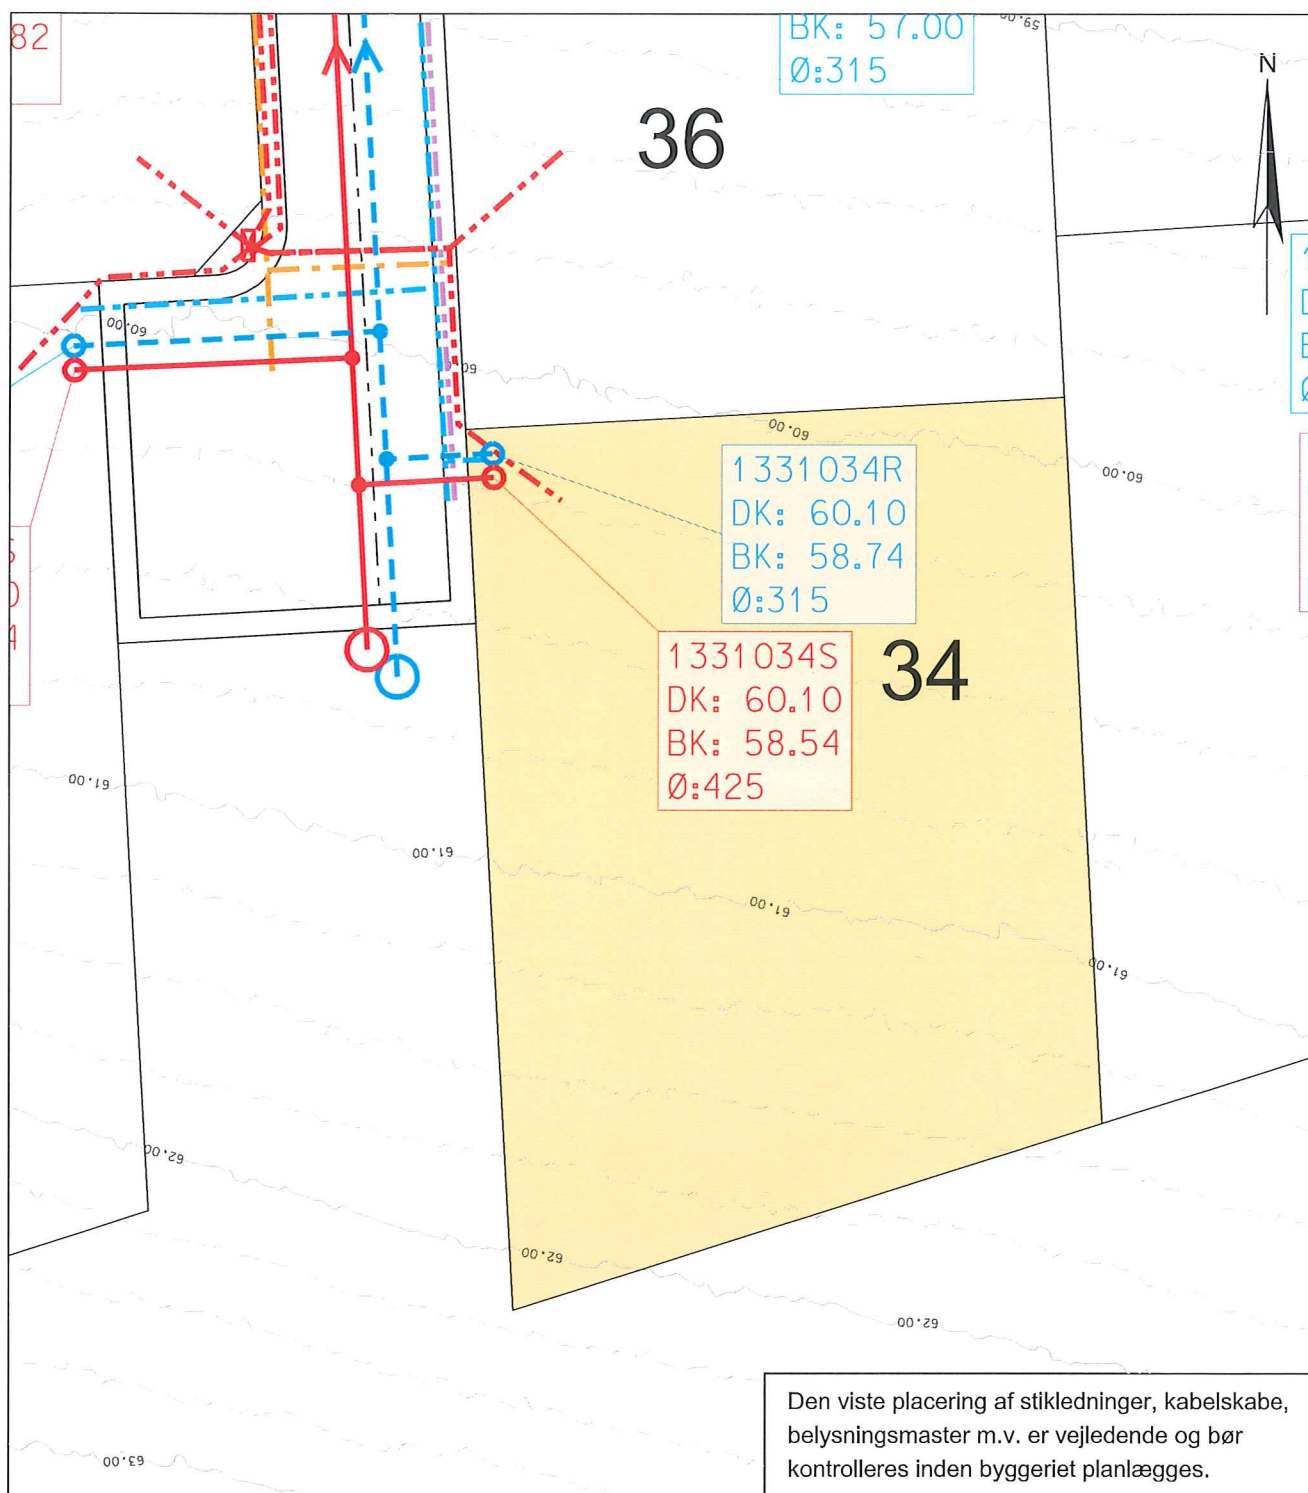

Byggemodning Ginneruplund

Parcelkort

Signaturforklaring:

-  Spildevandsledning
-  Regnvandsledning
-  Elledning
-  Tele/kommunikationsledning
-  Vandledning
-  Fjernvarmeledning

0 10 20 m

Den viste placering af stikledninger, kabelskabe, belysningsmaster m.v. er vejledende og bør kontrolleres inden byggeriet planlægges.