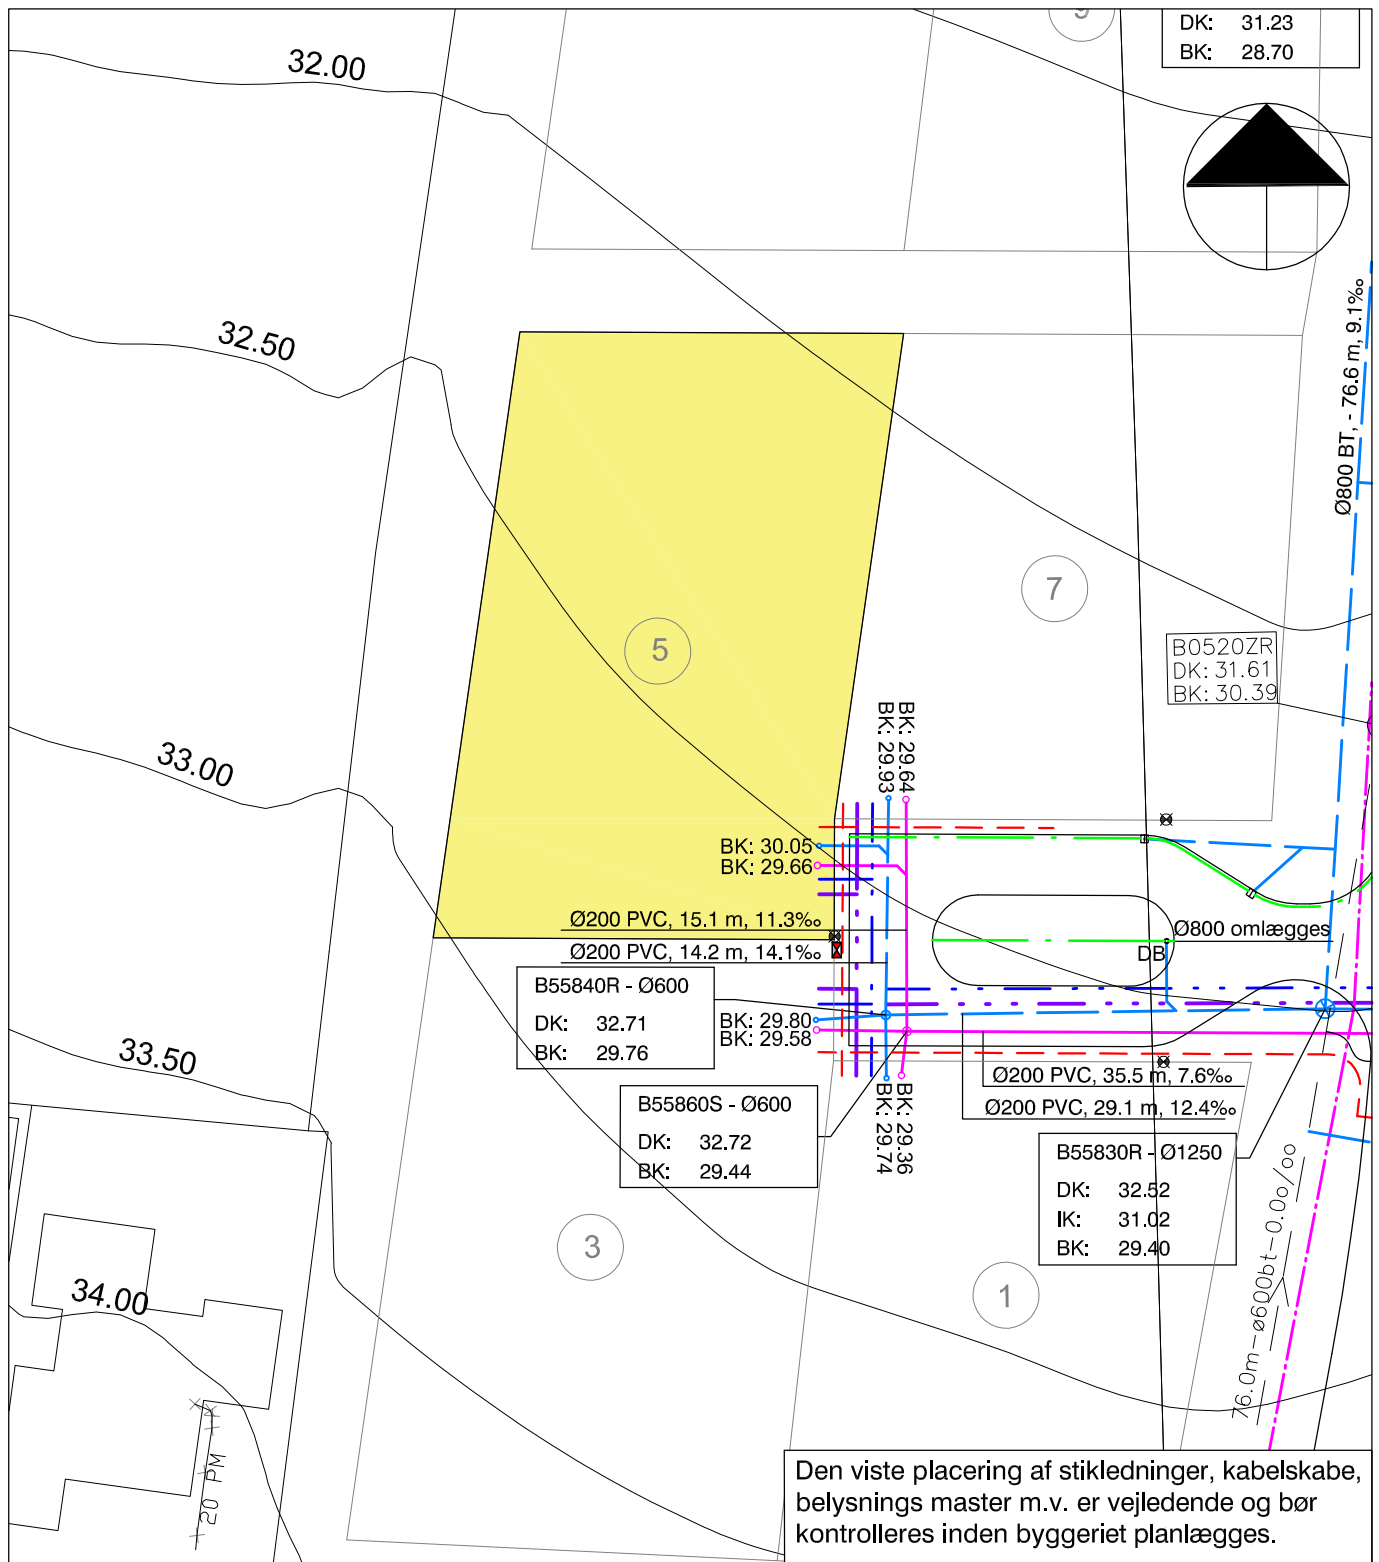

Byggemodning, Lokalplan 347, Voldum Parcelkort, Møllebækken nr. 5

Signaturforklaring

- Spildevandsledning
- Regnvandsledning
- - - Fjernvarmeledning
- - - Vandledning
- - - Drænledning
- - - Lavspænding, gadelys, antenne og telefon
- ⊗ Belysning
- ⊗ Kabelskab

Den viste placering af stikledninger, kabelskabe, belysnings master m.v. er vejledende og bør kontrolleres inden byggeriet planlægges.